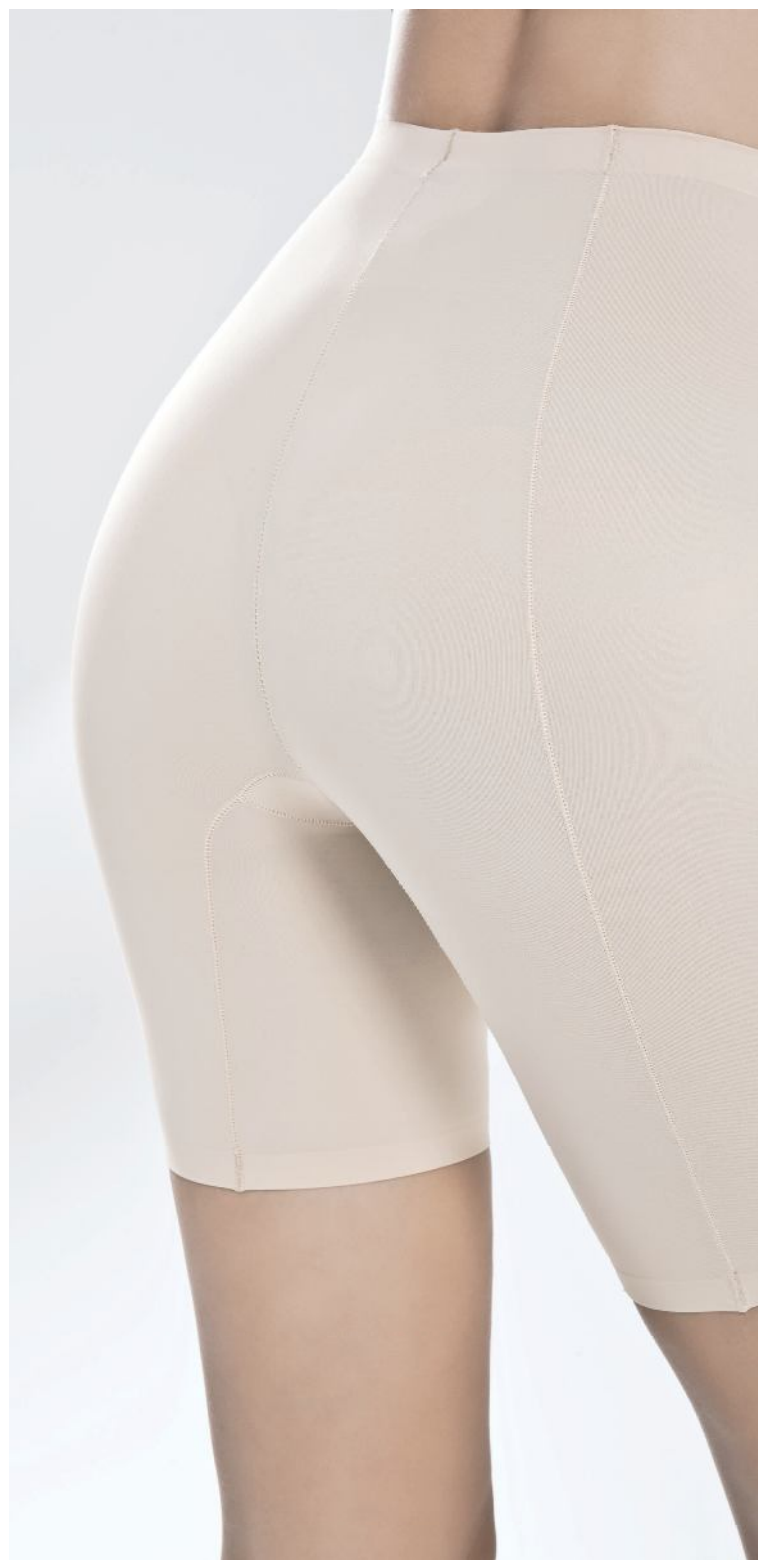

MINETTA MODELLANTE GAMBA LUNGA