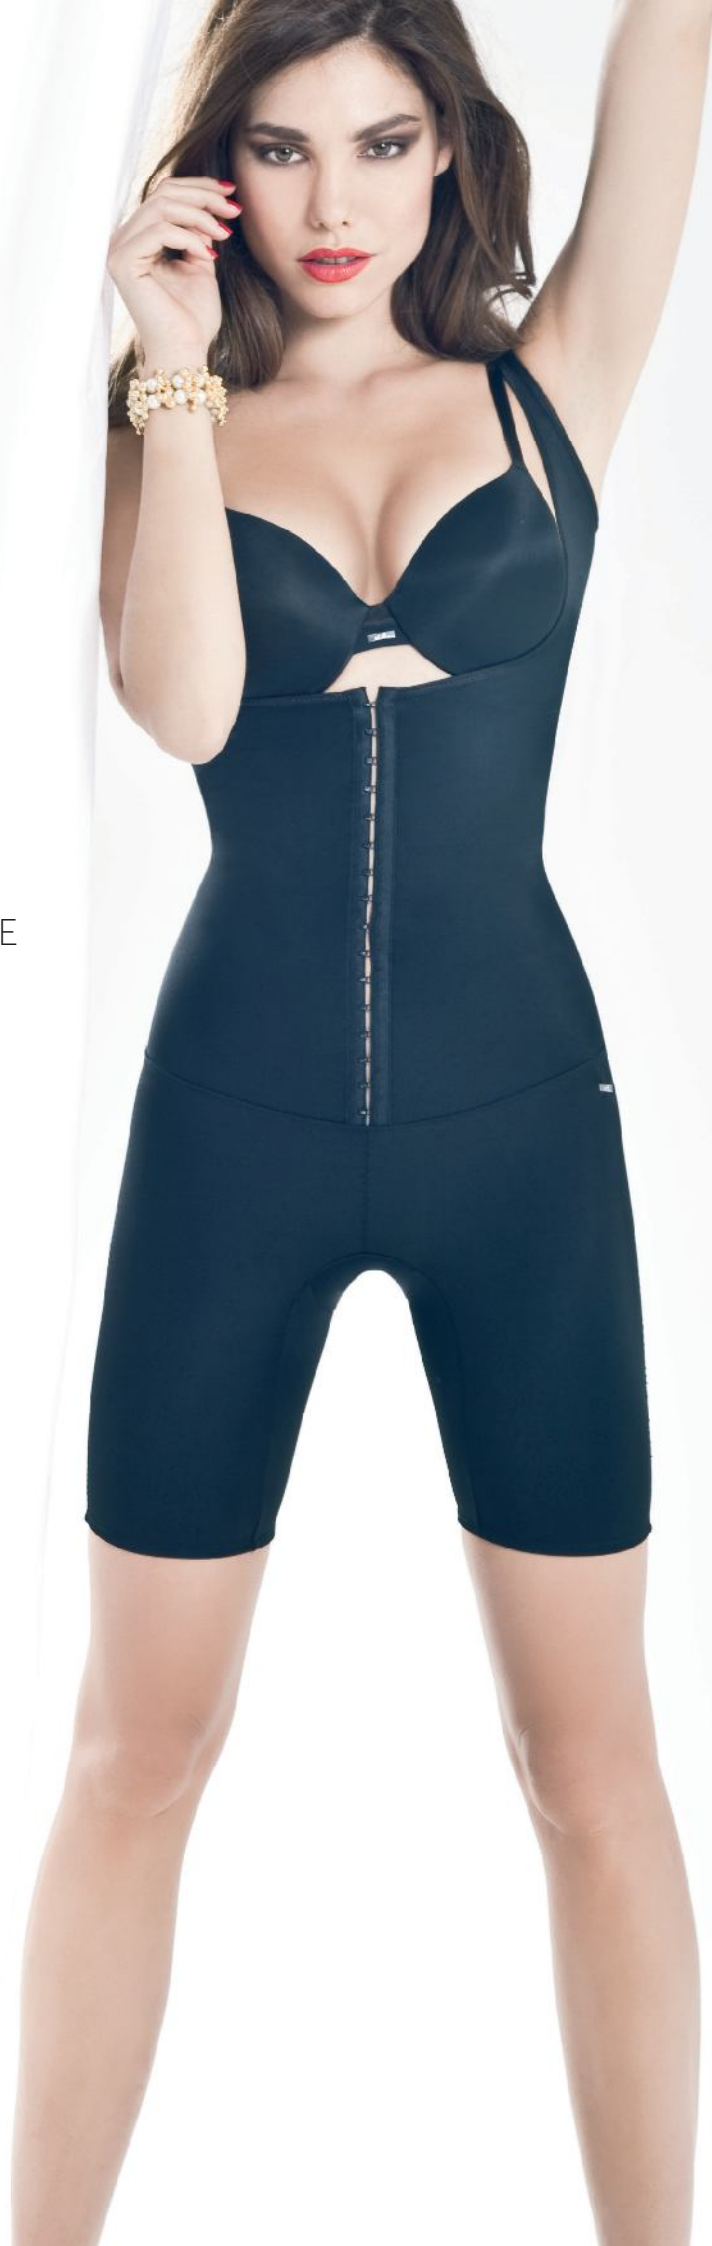

5
A GAMBA LUNGA MODELLANTE
INFORZI EFFETTO PUSH UP