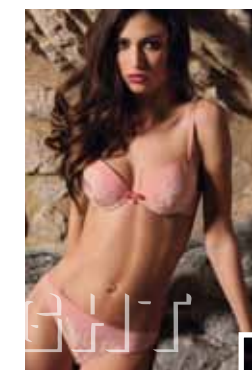

5222

SIZES: B1/5 - C1/5 - D1/4
Reggiseno imbottito
Padded bra
Бюстгальтер с уплотненными чашечками

5225

SIZES: 1/5
Slip / Brief / Трусики слип