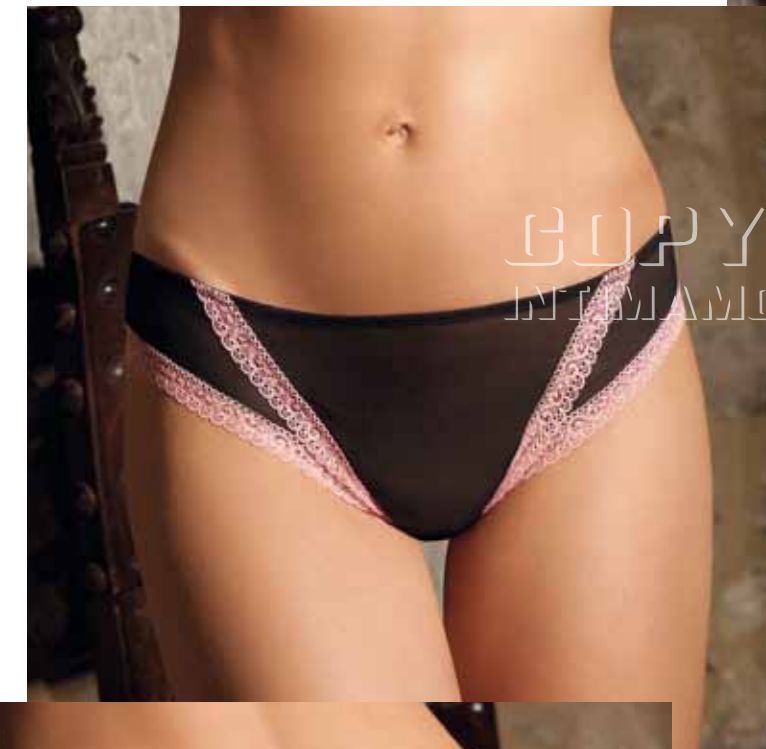

COPYRIGHT
INTIMAMODA S.P.A.